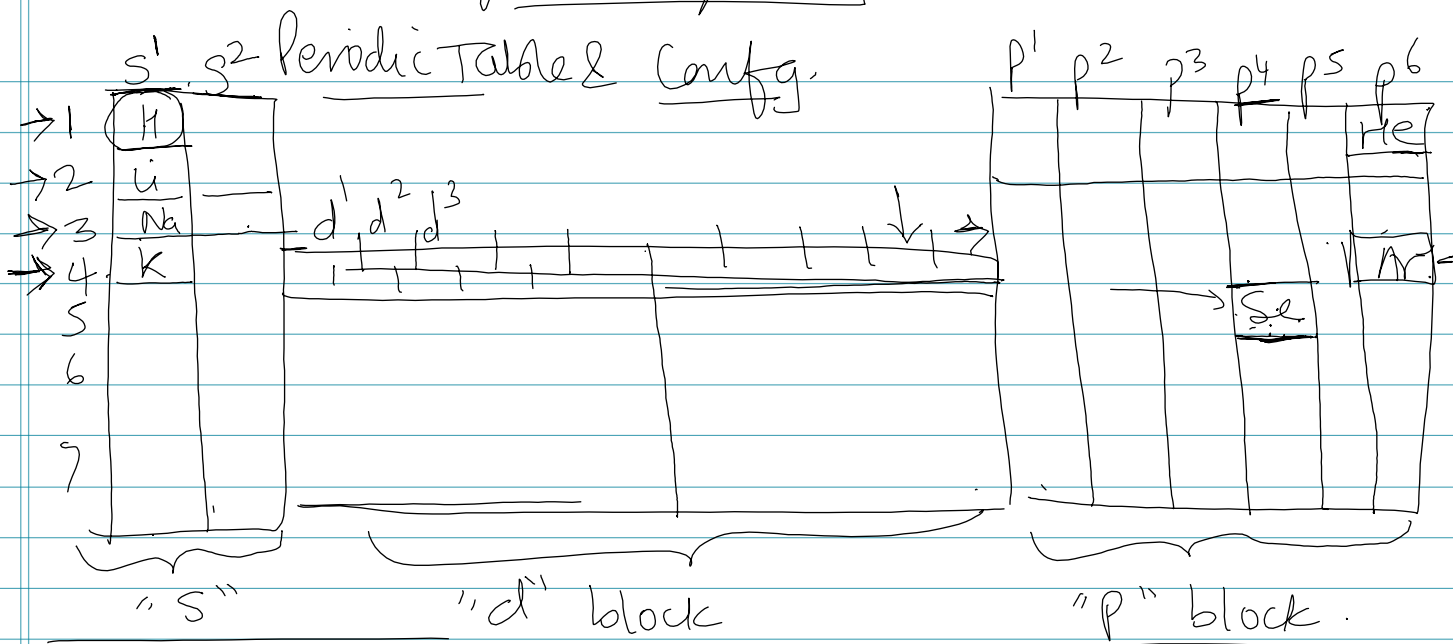

# Supra Script

Noble Gas Config.

Transitions